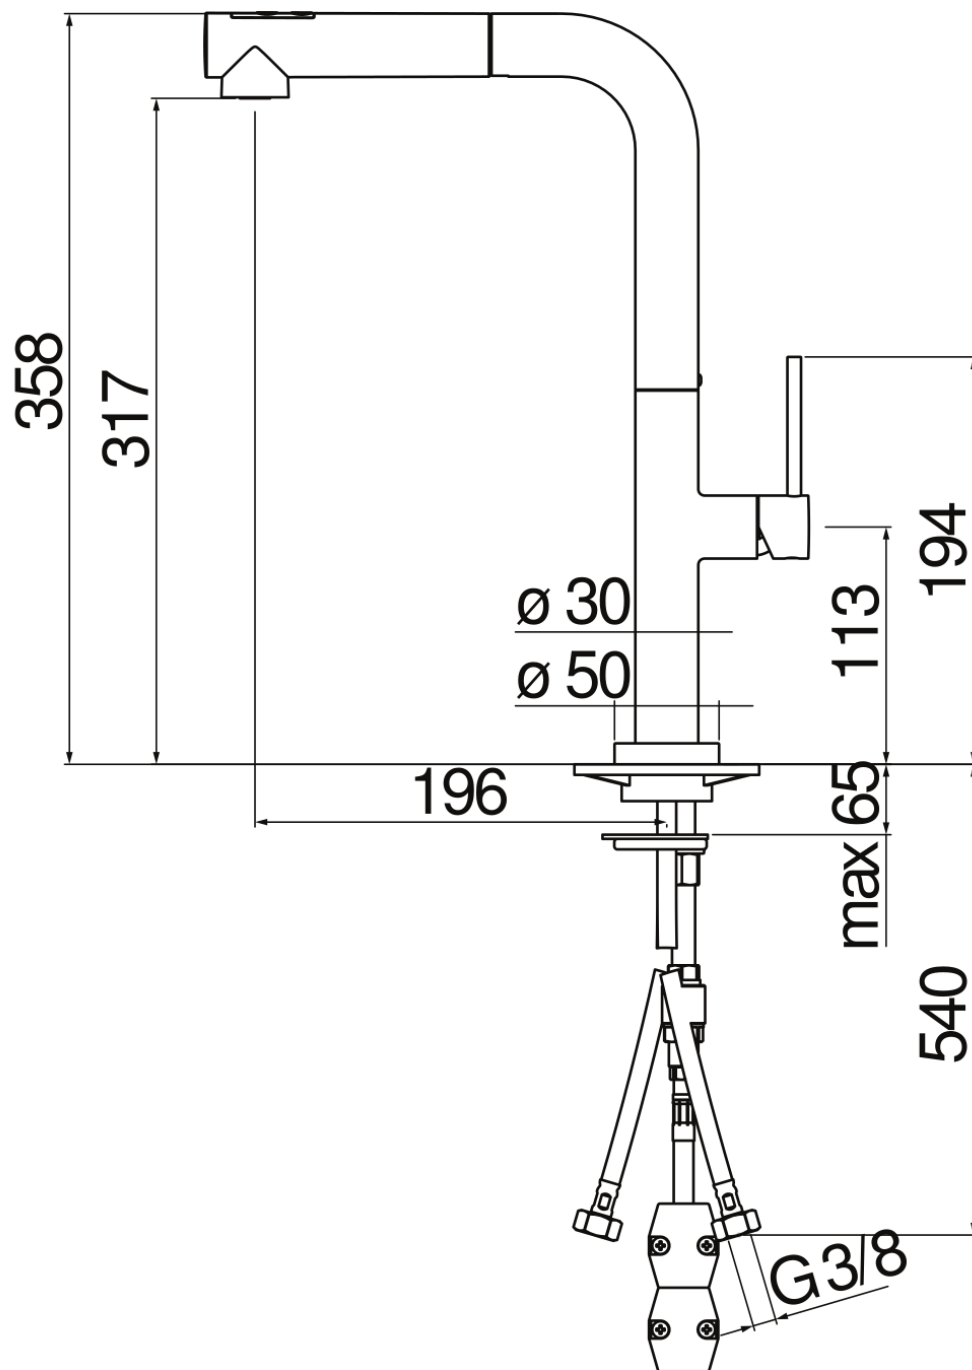

SPECIFICHE

Monocomando

Chrome

Bocca girevole

Doccetta a 2 getti estraibile

Flessibili inox ø 3/8"

Imballo: 56,5 x 29 x 7,1 cm / 0,01163 m³ / 2,79 kg

CERTIFICAZIONI

DIAGRAMMA DI PORTATA: ACQUA CALDA/FREDDA

DIAGRAMMA DI PORTATA: ACQUA MISCELATA