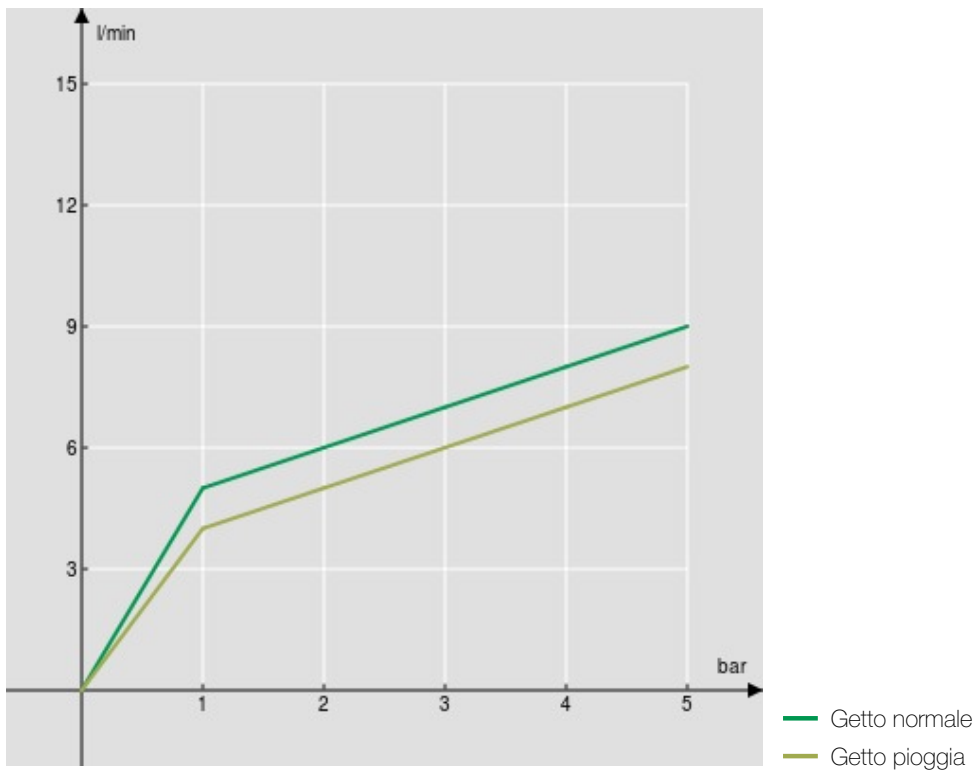

SPECIFICHE

Monocomando

Chrome

Bocca girevole

Doccetta a 2 getti estraibile

Flessibili inox ø 3/8"

Imballo: 56,5 x 29 x 7,1 cm / 0,01163 m³ / 2,79 kg

CERTIFICAZIONI

DIAGRAMMA DI PORTATA: ACQUA CALDA/FREDDA

DIAGRAMMA DI PORTATA: ACQUA MISCELATA